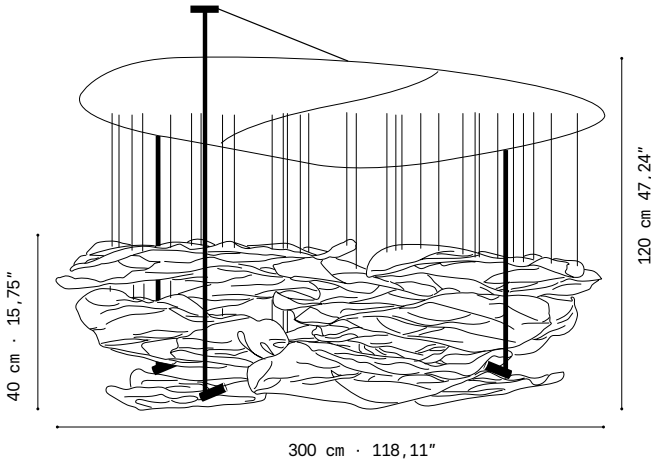

# Brétema

a·emotional light design team, 2025

Depth · Profundidad  
230 cm | 90,6"

REF: BR04L

**N** New collection

Pendant composition  
Composición colgante

Lampshade  
Tulipa

Painted stainless steel  
Acero inoxidable pintado